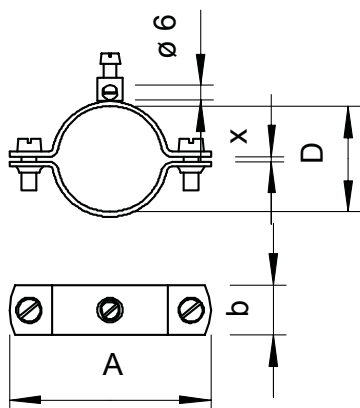

## Földelőbilincs, 925-ös sorozatjelű

Rend. sz. 5040132

- 1/4 - 1 1/2 coll méretű, illetve Ø 11,5-48,3 mm csövekhez, 2 db M6 x 16 hengerfejú csavarral (G)
- Szegecselt sárgaréz csatlakozókapocs, 1 db M5 x 12 hengerfejú csavarral
- Csatlakoztatási lehetőségek: 1 x max 16 mm<sup>2</sup> vezeték

### Törzsadatok

cikkszám	5040132
típus	925 1 1/4
1. megnevezés	földelőbilincs
2. megnevezés	max. 16 mm <sup>2</sup> vezetékhez
Méret	1 1/4"
szerkezeti anyag	Acél
anyag rövidítése	St
Felület	galvanikusan horganyzott
Felület DIN szerint	DIN EN 12329
Felület rövidítése	G
Legkisebb értékesítési egység	25,00 darab
súly	7,74 kg/100 darab

# Műszaki adatlap

Földelőbilincs, 925-ös sorozatjelű

Rend. sz. 5040132

## Műszaki adatok

A méret	81,00 mm
D méret	42,40 mm
X méret	2,00 mm
b méret	18,00 mm
A vezetők száma	1,00
Querschnitt des anzuschließen- den Kabels	0,00 - 16,00 mm <sup>2</sup>
csőátmérő	1 1/4 coll
D átfogási tartomány	40,40 - 42,40 mm
D átfogási tartomány	1 1/4 coll