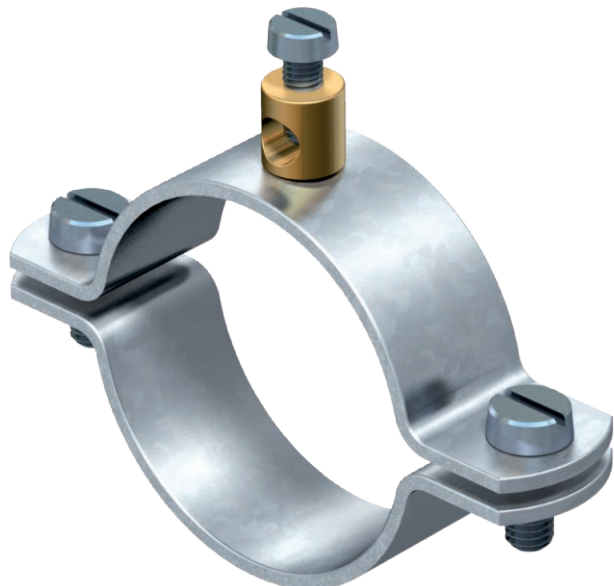

## Földelőbilincs, 925-ös sorozatjelű

Rend. sz. 5040132

- 1/4 - 1 1/2 coll méretű, illetve Ø 11,5-48,3 mm csövekhez, 2 db M6 x 16 hengerfejú csavarral (G)
- Szegecselt sárgaréz csatlakozókapocs, 1 db M5 x 12 hengerfejú csavarral
- Csatlakoztatási lehetőségek: 1 x max 16 mm<sup>2</sup> vezeték

<b>St</b>	acél
<b>G</b>	galvanikusan horganyzott

### Törzsadatok

cikkszám	5040132
típus	925 1 1/4
1. megnevezés	földelőbilincs
2. megnevezés	max. 16 mm <sup>2</sup> vezetékhez
Méret	1 1/4"
szerkezeti anyag	Acél
anyag rövidítése	St
Felület	galvanikusan horganyzott
Felület DIN szerint	DIN EN 12329
Felület rövidítése	G
Legkisebb értékesítési egység	25,00 darab
súly	7,74 kg/100 darab

# Műszaki adatlap

Földelőbilincs, 925-ös sorozatjelű

Rend. sz. 5040132